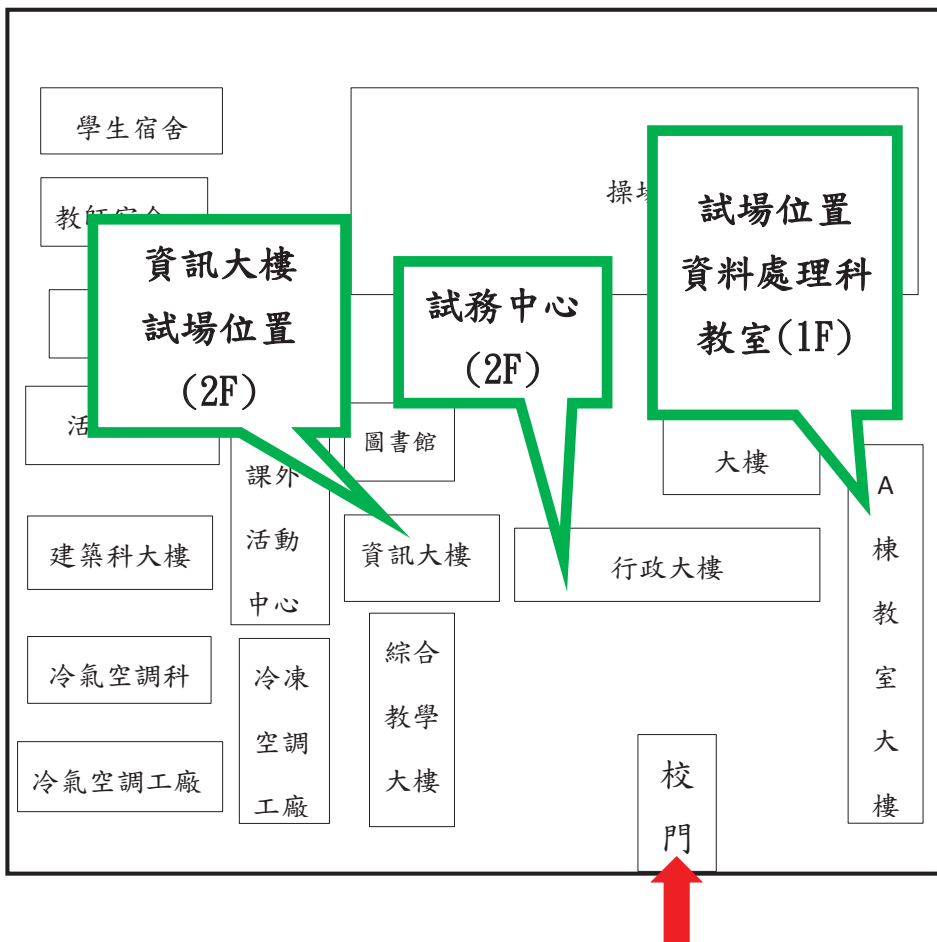

106 年度原住民族語言能力認證測驗 臺東考區
關山工商 試區平面圖

- 試務中心：行政大樓 2 樓第一會議室
- 考生休息室：行政大樓 2 樓第二會議室

試場代號	試場位置	節次	准考證起訖號
3401	資訊科大樓 2 樓 電腦教室 I	1	2340001~2340019
		2	2340039~2340058
		3	1340058~1340074
			1340226~1340227
		4	2340077~2340094
		5	2340096~2340105
3402	資訊科大樓 2 樓 電腦教室 H	6	1340170~1340188
		1	2340020~2340038
		2	1340020~1340038
		3	1340075~1340080
			1340082~1340093
		4	1340094~1340112
3403	資訊科大樓 2 樓 語言教室	5	1340132~1340150
		6	1340189~1340207
		1	1340001~1340019
		2	1340039~1340057
		3	2340059~2340076
		4	1340113~1340131
3404	A 棟教室大樓 1 樓 資料處理科教室	5	1340151~1340169
		6	1340208~1340225
		4	2340095~2340095