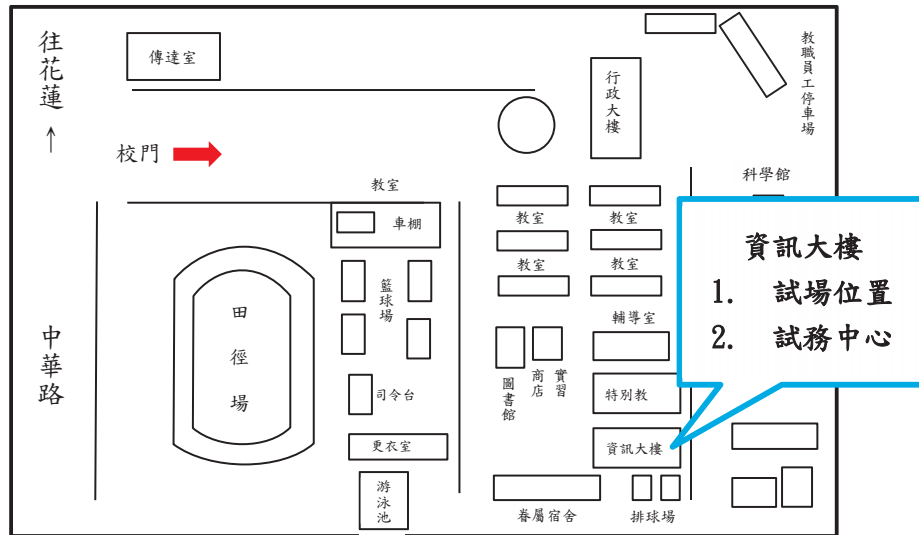

106年度原住民族語言能力認證測驗 玉里高中 試場配置表

- 試務中心：資訊大樓1樓多媒體教室
- 考生休息室：資訊大樓1樓軍訓教室

106 年度原住民族語言能力認證測驗 花蓮考區
國立玉里高級中學 試區平面圖

試場代號	試場位置	節次	級別	准考證起訖號	人數
3301	資訊大樓3樓 3-1電腦教室	1	中	2330001 ~ 2330015	15
		2	初	1330046 ~ 1330060	15
		3	中	2330031 ~ 2330045	15
		4	初	1330120 ~ 1330134	15
		5	初	1330165 ~ 1330179	15
		6	初	1330225 ~ 1330234	10
3302	資訊大樓3樓 3-2電腦教室	1	初	1330001 ~ 1330015	15
		2	初	1330061 ~ 1330075	15
		3	中	2330046 ~ 2330060	15
		4	中	2330061 ~ 2330073	13
		5	初	1330180 ~ 1330194	15
		6	初	1330235 ~ 1330244	10
3303	資訊大樓4樓 4-1電腦教室	1	初	1330016 ~ 1330030	15
		2	初	1330076 ~ 1330089	14
		3	初	1330090 ~ 1330104	15
		4	初	1330135 ~ 1330149	15
		5	初	1330195 ~ 1330209	15
		6	初	1330245 ~ 1330255	11
3304	資訊大樓4樓 4-2電腦教室	1	初	1330031 ~ 1330045	15
		2	中	2330016 ~ 2330030	15
		3	初	1330105 ~ 1330119	15
		4	初	1330150 ~ 1330164	15
		5	初	1330210 ~ 1330224	15
		6	中	2330074 ~ 2330083	10