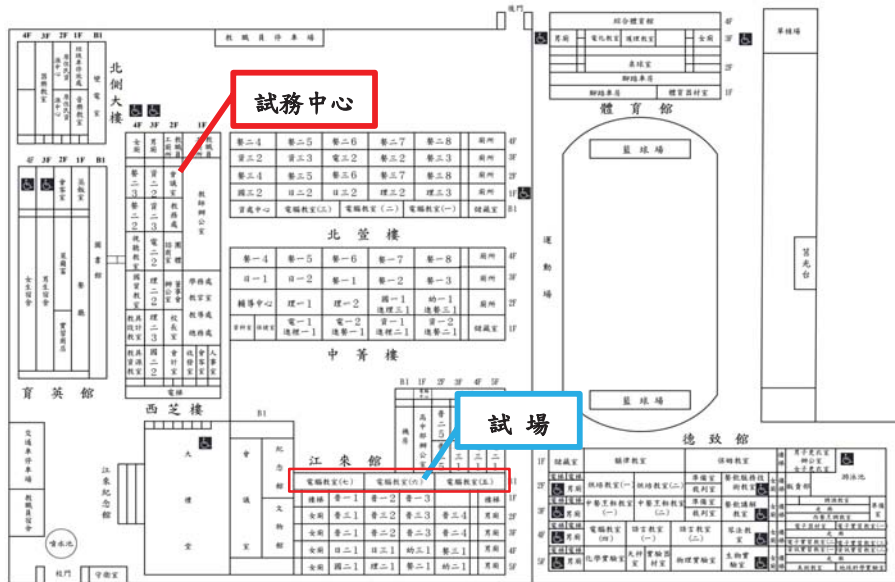

## 屏榮高中 試場配置表

- 試務中心：西芝樓 2 樓會議室
- 考生休息室：中菁樓 1 樓教室 4 間

106 年度原住民族語言能力認證測驗 屏東考區  
屏東縣 屏榮高級中學 試區平面圖

試場代號	試場位置	節次	准考證起訖號
2501	江來館 B1 電腦教室(五)	1	1250001~1250025
		2	1250051~1250075
		3	1250076~1250100
		4	1250126~1250150
		5	1250176~1250200
		6	1250226~1250248
2502	江來館 B1 電腦教室(六)	1	1250026~1250050
		2	2250026~2250050
		3	1250101~1250125
		4	1250151~1250175
		5	2250126~2250145
		6	1250249~1250265
2503	江來館 B1 電腦教室(七)	1	2250001~2250025
		2	2250051~2250075
		3	2250076~2250100
		4	2250101~2250125
		5	1250201~1250225
		6	1250266~1250289