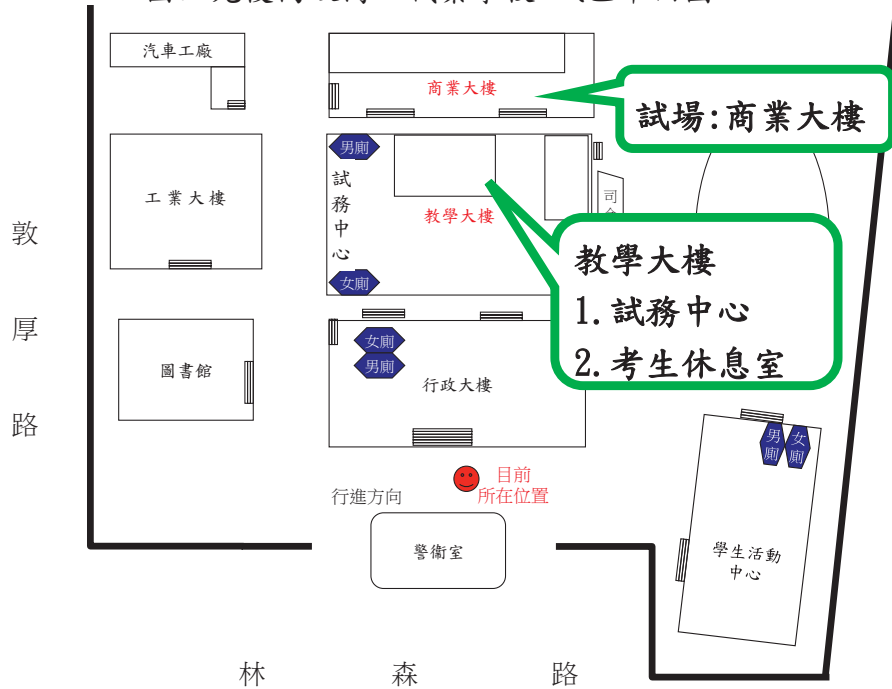

106年度原住民族語言能力認證測驗 光復商工 試場配置表

- 試務中心：教學大樓2樓進修部辦公室
- 考生休息室：教學大樓2樓餐管一、烘焙一、資處二、資處一教室

106年度原住民族語言能力認證測驗 花蓮考區
國立光復高級商工職業學校 試區平面圖

試場代號	試場位置	節次	級別	准考證起訖號	人數
3201	商業大樓2樓 201電腦教室	1	中	2320001 ~ 2320019	19
		2	中	2320020 ~ 2320042	23
		3	初	1320093 ~ 1320113	21
		4	中	2320043 ~ 2320059	17
		5	中	2320060 ~ 2320079	20
		6	中	2320080 ~ 2320100	21
3202	商業大樓3樓 301電腦教室	1	初	1320001 ~ 1320023	23
		2	初	1320047 ~ 1320069	23
		3	初	1320114 ~ 1320134	21
		4	初	1320156 ~ 1320177	22
		5	初	1320199 ~ 1320219	21
		6	中	2320101 ~ 2320121	21
3203	商業大樓4樓 401電腦教室	1	初	1320024 ~ 1320046	23
		2	初	1320070 ~ 1320092	23
		3	初	1320135 ~ 1320155	21
		4	初	1320178 ~ 1320198	21
		5	初	1320220 ~ 1320240	21
		6	初	1320241 ~ 1320254	14