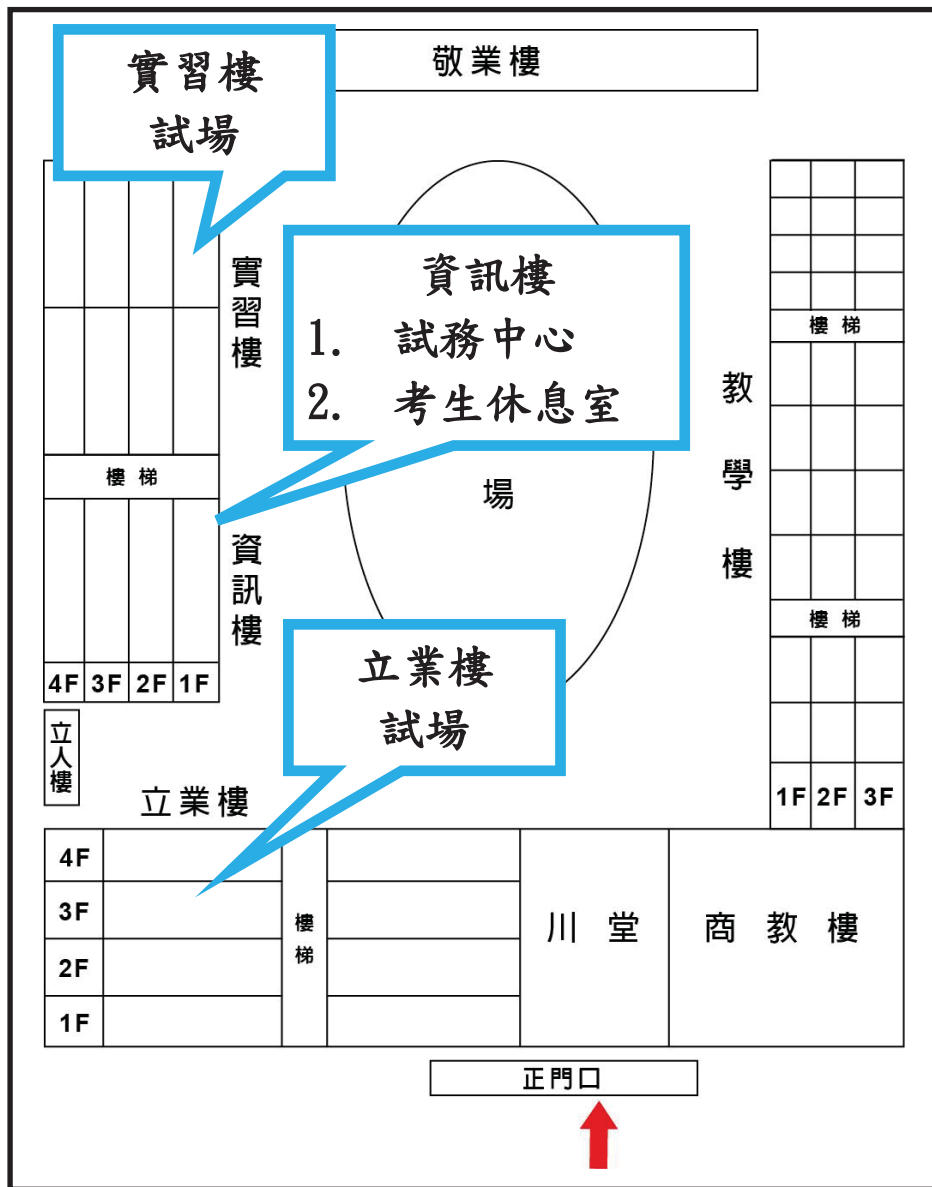

106 年度原住民族語言能力認證測驗 苗栗考區
國立苗栗高級商業職業學校 試區平面圖

106年度原住民族語言能力認證測驗

苗栗高商 試場配置表

- 試務中心：資訊樓 1 樓圖書館
- 考生休息室：資訊樓 1 樓閱覽室

試場代號	試場位置	節次	准考證起訖號
1101	立業樓 3 樓 第 3 電腦教室	2	2110001~2110017
		3	2110018~2110036
		4	1110100~1110117
		5	2110055~2110071
		6	1110206~1110219
1102	立業樓 3 樓 第 4 電腦教室	2	1110001~1110018
		3	1110055~1110072
		4	2110037~2110054
		5	1110154~1110171
		6	2110072~2110087
1103	立業樓 4 樓 第 1 電腦教室	2	1110019~1110036
		3	1110073~1110085
		4	1110118~1110135
		5	1110172~1110189
		6	2110088~2110097
1104	立業樓 4 樓 第 5 電腦教室	2	1110037~1110054
		3	1110086~1110099
		4	1110136~1110153
		5	1110190~1110204
		5	1110205~1110205